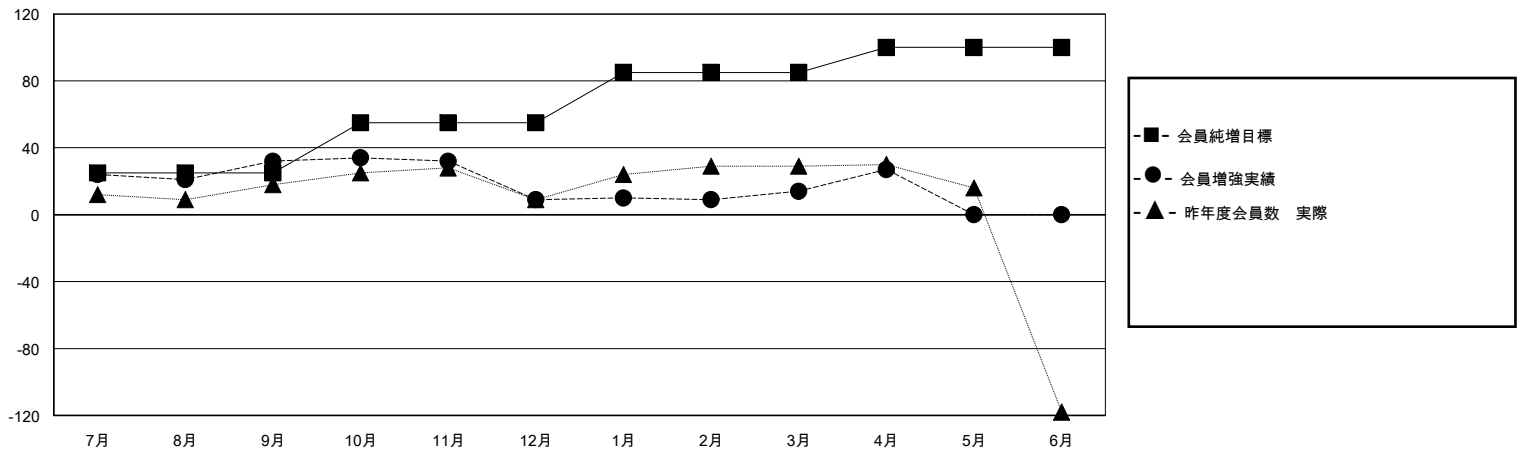

MONTHLY MEMBERSHIP PROGRESS REPORT

District 330 C

Results as of: 4/30/2024

GMT:

地域 JAPAN

GMT会則地域

クラブ				名			
結果: 2023-2024				結果: 2023-2024			
四半期	新クラブ目標	新クラブ	解散クラブ	四半期	会員純増目標	会員増強実績	退会者(転籍を含む)実際
7月/8月/9月	0	0	0	7月/8月/9月	25	55	21
10月/11月/12月	0	0	0	10月/11月/12月	30	10	32
1月/2月/3月	0	0	0	1月/2月/3月	30	35	28
4月/5月/6月	1	1	0	4月/5月/6月	15	29	16

新クラブ目標及び実績累計

会員目標及び実績累計

解散クラブ: 0	36 CLUBS OF 67 一名以上の新会員を登録	男女別 男性 1,376 (83.39%) 女性 274 (16.61%)
退会者 物故会員 20 クラブ解散 0 その他 77 合計 97	会員累計データを見るには、ここをクリック	世帯主/家族会員合計 331 国際会費半額の家族会員 189